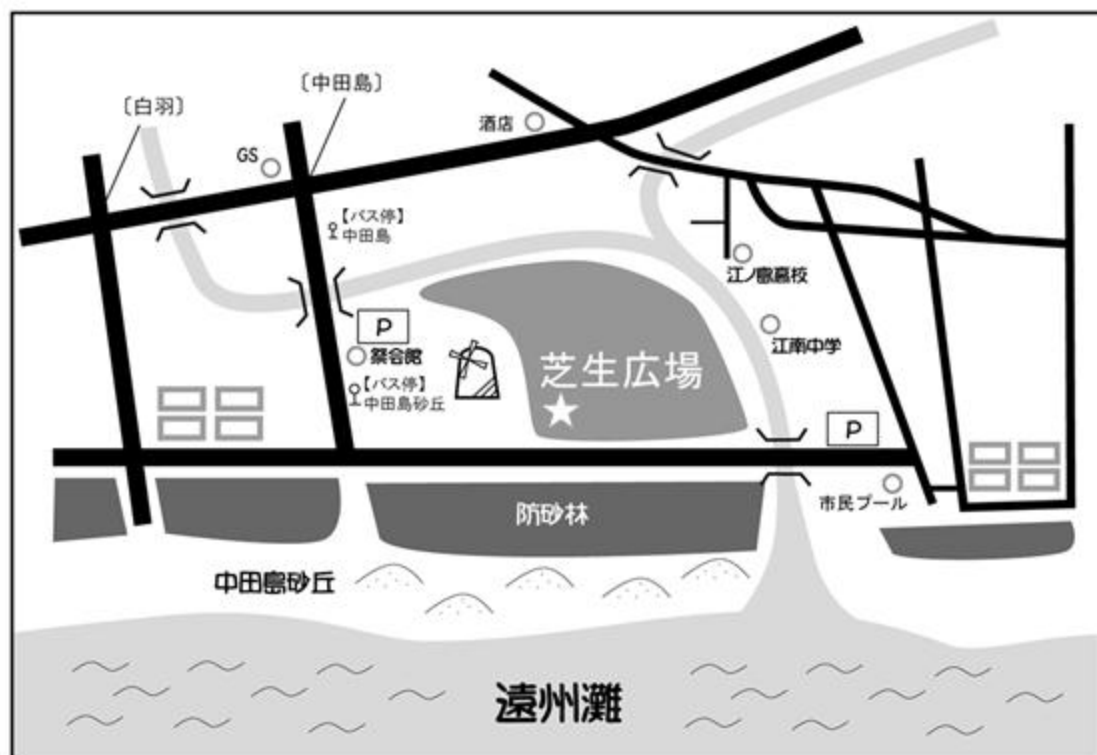

【主催】アースデイはままつ2014実行委員会

TEL：090-9024-1463（実行委員長 甲田）

Mail：earthday.hamamatsu@gmail.com

HP：http://earthday-hamamatsu.amhp.jp/

【会場へのアクセス】

浜松駅北口バスターミナル 6番乗り場から
4番系統「中田島砂丘」行き乗車→「中田島砂丘」下車(所要時間 約15分)

環境のためにも公共交通機関を利用しましょう！